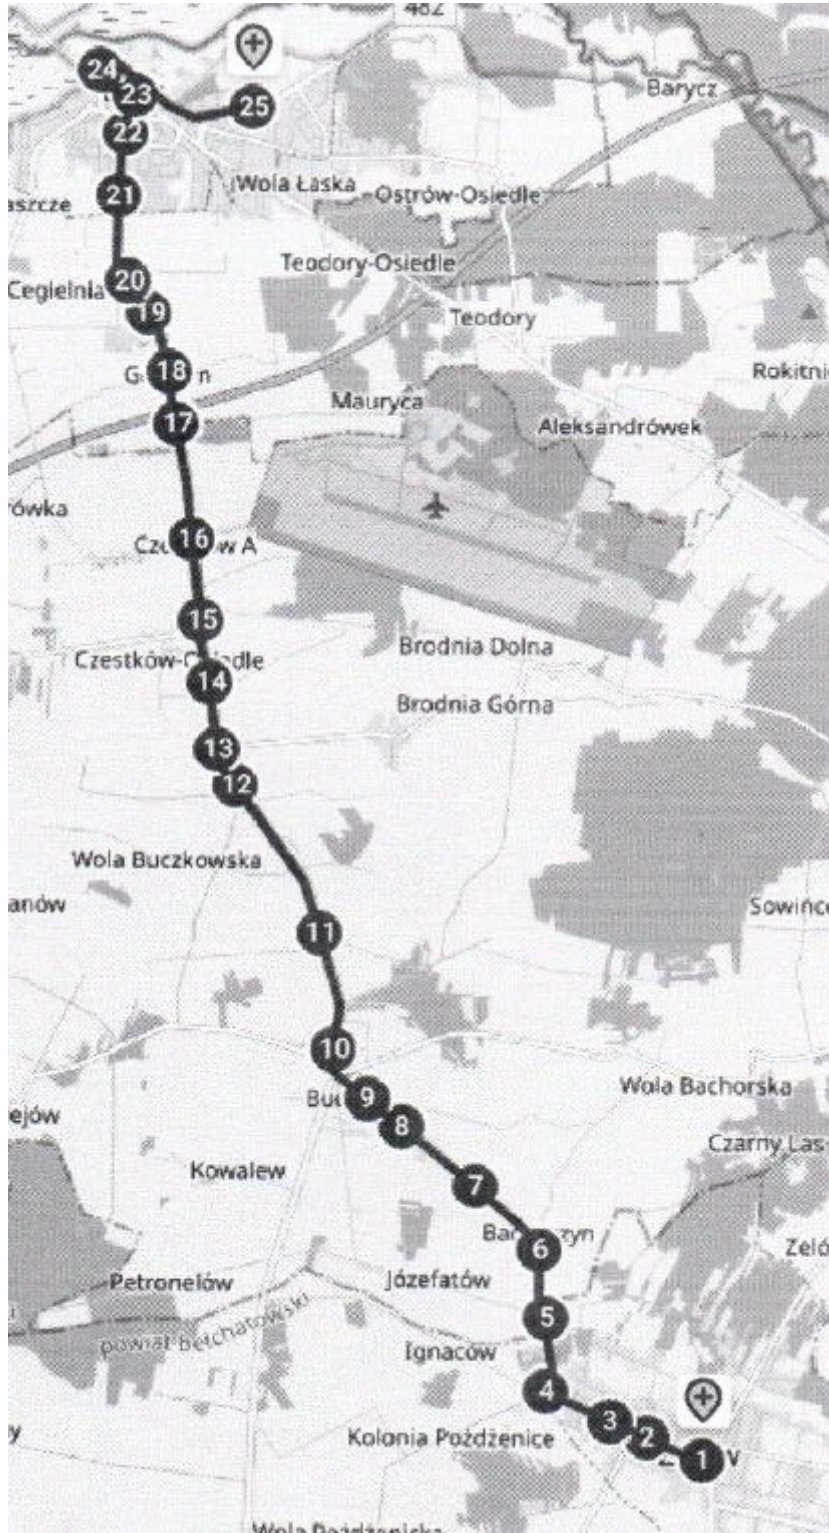

Załącznik Nr 2 do uchwały Nr X/127/2024
Rady Miejskiej w Łasku
z dnia 18 grudnia 2024 r.

TRASA DLA LINII KOMUNIKACYJNEJ NR C/2 ZELÓW - ŁASK

Zelów Pl. Dąbrowskiego - Zelów Kościuszki/Sikorskiego - Zelów Kościuszki/Pileckiego - Zelów Kościuszki/Zachodnia - Zelów Zachodnia/Herbertowska - Bachorzyn 2 - Bachorzyn 1 - Buczek Główna/Brojsce - Buczek Główna/Spokojna - Buczek - Buczek/Wygwizdów - Wola Buczkowska - Wola Buczkowska/Brodnia - Czestków F - Czestków B - Czestków A - Mauryca - Gorczyn/Wiadukt - Gorczyn/Osiedle - Gorczyn - Łask Narutowicza/Słoneczna - Łask Narutowicza/1 Maja - Łask Pl. 11 Listopada - Łask Zielona - Łask Warszawska/Szpital

ROZKŁAD JAZDY DLA LINII KOMUNIKACYJNEJ NR C/2 ZELÓW - ŁASK

Rozkład C/2 Zelów Łask Szpital						
nr przystanku	Dł trasy	19,30	19,30	19,30	19,30	19,30
	symbol trasy	ZŁ-01	ZŁ-01	ZŁ-01	ZŁ-01	ZŁ-01
	nazwa przystanku	Godziny odjazdów				
1	Zelów Plac Dąbrowskiego	06:00	07:40	14:45	15:51	17:15
2	Zelów Kościuszki/Sikorskiego	06:01	07:41	14:46	15:52	17:16
3	Zelów Kościuszki/Pileckiego	06:02	07:42	14:47	15:53	17:17
4	Zelów Kościuszki/Zachodnia	06:03	07:43	14:48	15:54	17:18
5	Zelów Zachodnia/Herbertowska	06:05	07:45	14:50	15:56	17:20
6	Bachorzyn 2	06:06	07:46	14:51	15:57	17:21
7	Bachorzyn 1	06:08	07:48	14:53	15:59	17:23
8	Buczek Główna/Brojsce	06:09	07:49	14:54	16:00	17:24
9	Buczek Główna/Spokojna	06:10	07:50	14:55	16:01	17:25
10	Buczek	06:12	07:52	14:57	16:03	17:27
11	Buczek/Wygwizdów	06:14	07:54	14:59	16:05	17:29
12	Wola Buczkowska	06:17	07:57	15:02	16:08	17:32
13	Wola Buczkowska/Brodnia	06:18	07:58	15:03	16:09	17:33
14	Czestków F	06:19	07:59	15:04	16:10	17:34
15	Czestków B	06:20	08:00	15:05	16:11	17:35
16	Czestków A	06:22	08:02	15:07	16:13	17:37
17	Mauryca	06:24	08:04	15:09	16:15	17:39
18	Gorczyn/Wiadukt	06:25	08:05	15:10	16:16	17:40
19	Gorczyn/Osiedle	06:26	08:06	15:11	16:17	17:41
20	Gorczyn	06:27	08:07	15:12	16:18	17:42
21	Łask Narutowicza/Słoneczna	06:28	08:08	15:13	16:19	17:43
22	Łask Narutowicza/1Maja	06:29	08:09	15:14	16:20	17:44
23	Łask 11 Listopada	06:30	08:11	15:15	16:21	17:45
24	Łask Zielona	06:32	08:12	15:17	16:23	17:47
25	Łask Warszawska/Szpital	06:34	08:15	15:19	16:25	17:49