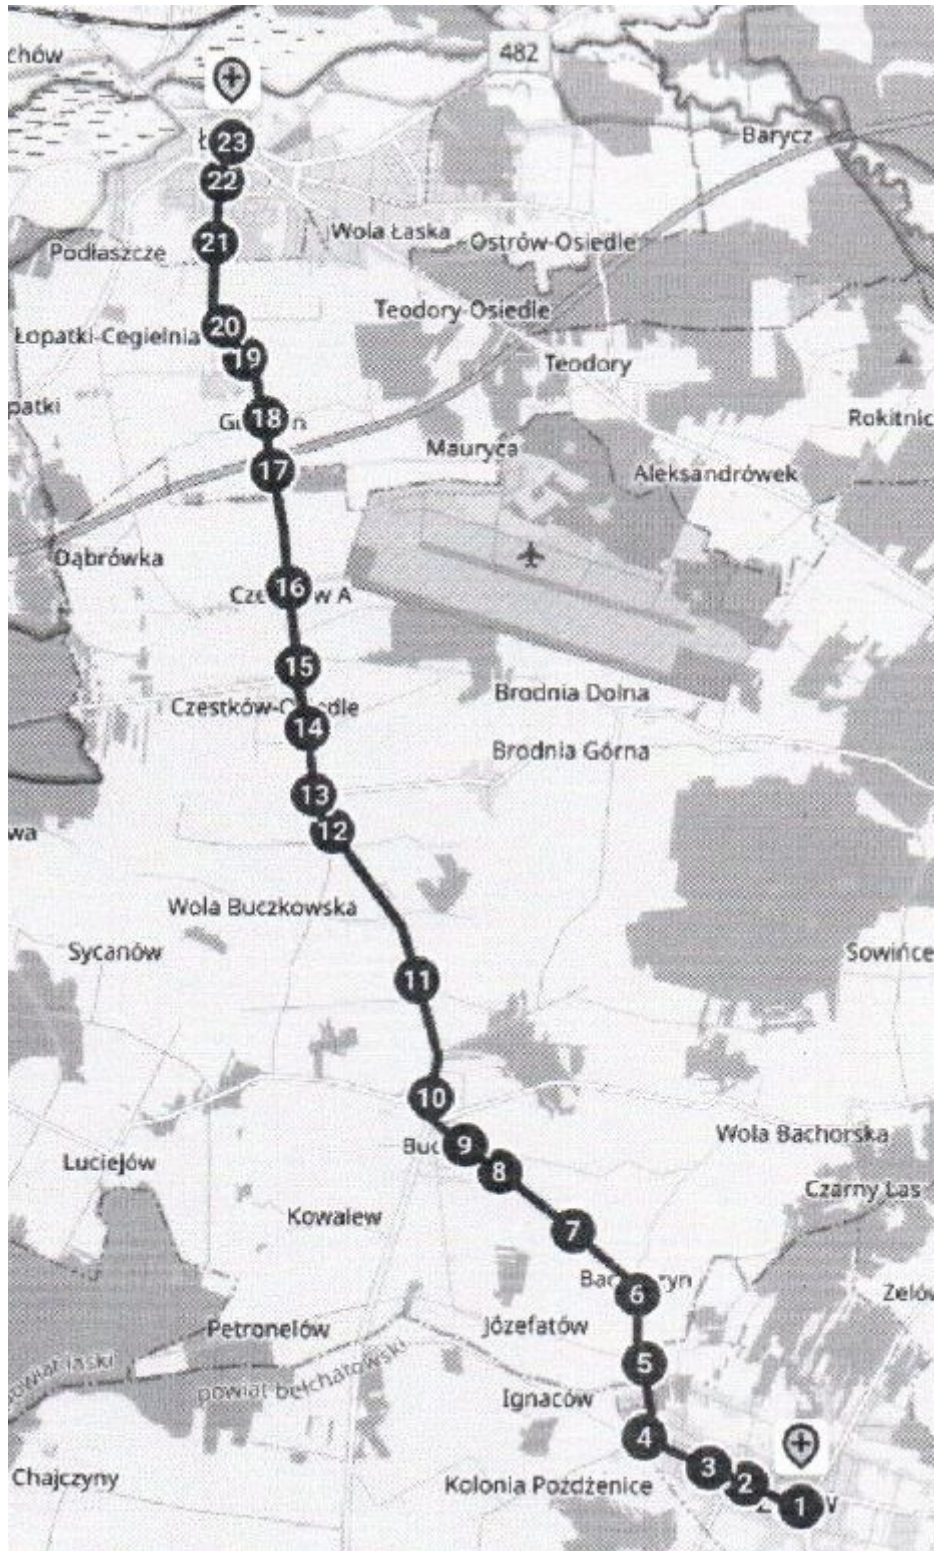

Załącznik Nr 3 do uchwały Nr X/127/2024
Rady Miejskiej w Łasku
z dnia 18 grudnia 2024 r.

TRASA DLA LINII KOMUNIKACYJNEJ NR C/3 ZELÓW - ŁASK

Zelów Pl. Dąbrowskiego - Zelów Kościuszki/Sikorskiego - Zelów Kościuszki/Pileckiego - Zelów Kościuszki/Zachodnia - Zelów Zachodnia/Herbertowska - Bachorzyn 2 - Bachorzyn 1 - Buczek Główna/Brojsce - Buczek Główna/Spokojna - Buczek - Buczek/Wygwizdów - Wola Buczkowska - Wola Buczkowska/Brodnia - Czestków F - Czestków B - Czestków A - Mauryca - Gorczyn/Wiadukt - Gorczyn/Osiedle - Gorczyn - Łask Narutowicza/Słoneczna - Łask Narutowicza/1 Maja - Łask Pl. 11 Listopada

ROZKŁAD JAZDY DLA LINII KOMUNIKACYJNEJ NR C/3 ZELÓW - ŁASK

Rozkład C/3 Zelów Łask-Pl. 11 Listopada		
nr przystanku	Dł trasy	16,90
	symbol trasy	ZŁ-02
	nazwa przystanku	Godzina odjazdów
1	Zelów Plac Dąbrowskiego	06:50
2	Zelów Kościuszki/Sikorskiego	06:51
3	Zelów Kościuszki/Pileckiego	06:52
4	Zelów Kościuszki/Zachodnia	06:53
5	Zelów Zachodnia/Herbertowska	06:54
6	Bachorzyn 2	06:55
7	Bachorzyn 1	06:57
8	Buczek Główna/Brojsce	06:59
9	Buczek Główna/Spokojna	07:00
10	Buczek	07:01
11	Buczek/Wygwizdów	07:03
12	Wola Buczkowska	07:06
13	Wola Buczkowska/Brodnia	07:07
14	Czestków F	07:08
15	Czestków B	07:09
16	Czestków A	07:10
17	Mauryca	07:12
18	Gorczyn/Wiadukt	07:13
19	Gorczyn/Osiedle	07:14
20	Gorczyn	07:15
21	Łask Narutowicza/Słoneczna	07:17
22	Łask Narutowicza/1Maja	07:18
23	Łask 11 Listopada	07:19