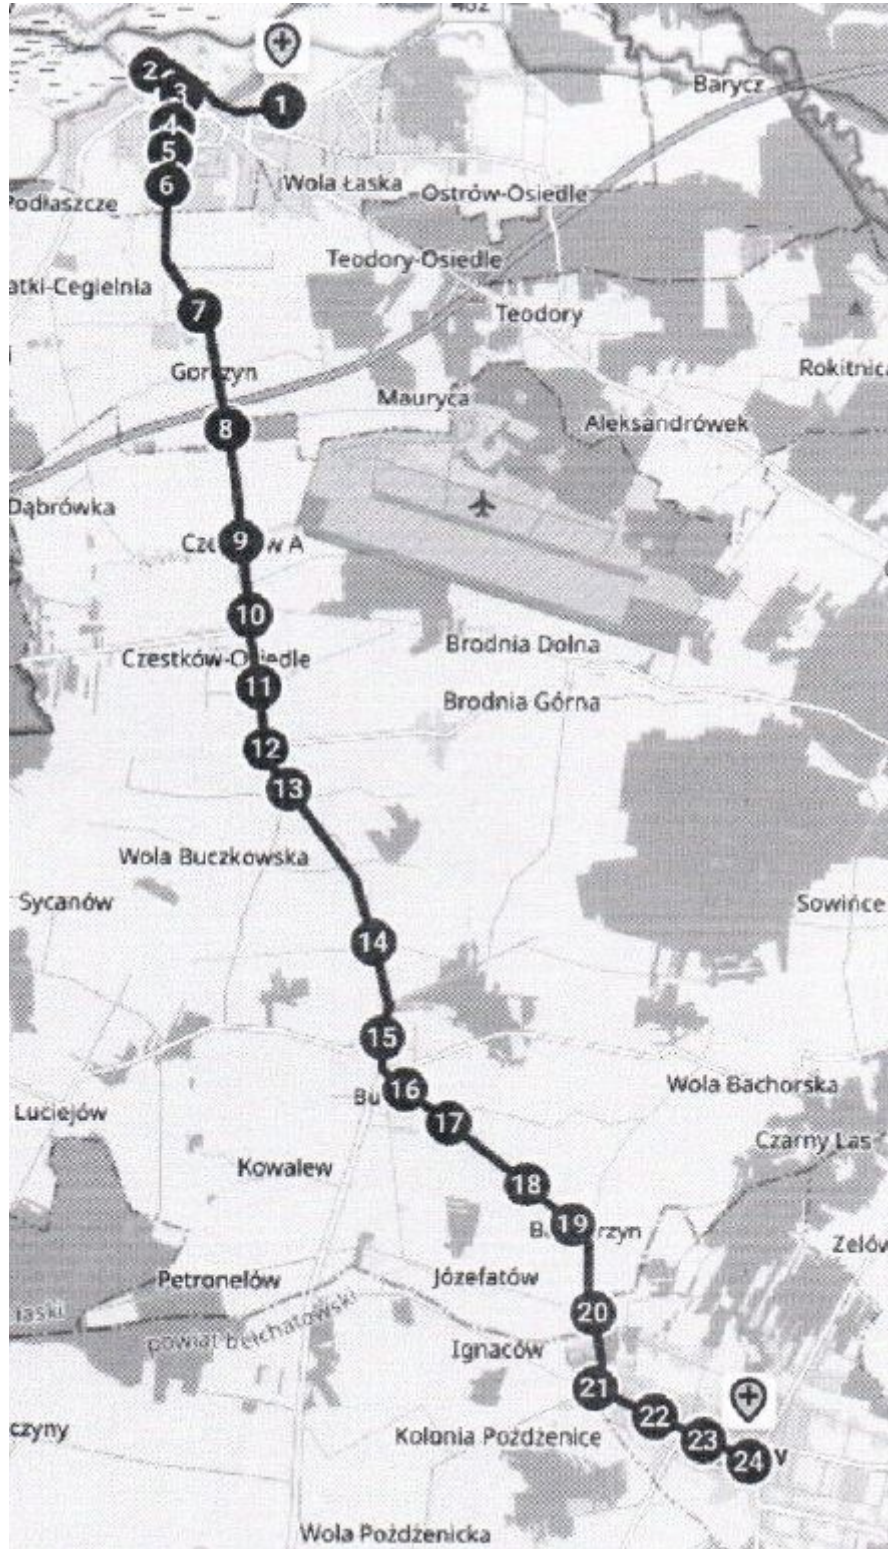

Załącznik Nr 1 do uchwały Nr X/127/2024
Rady Miejskiej w Łasku
z dnia 18 grudnia 2024 r.

TRASA DLA LINII KOMUNIKACYJNEJ NR C/1 ŁASK - ZELÓW

Łask Warszawska/Siedzikówny - Łask Zielona - Łask Pl. 11 Listopada - Łask Narutowicza/1 Maja - Łask Narutowicza/Prostokątna - Łask Narutowicza/Słoneczna - Gorczyn Osiedle - Mauryca - Czestków A - Czestków B - Czestków F - Wola Buczkowska/Brodnia - Wola Buczkowska - Buczek/Wygwizdów - Buczek - Buczek Główna/Spokojna - Buczek Główna/Brojsce - Bachorzyn 1 - Bachorzyn 2 - Żelów Zachodnia/Herbertowska - Żelów Kościuszki/Zachodnia - Żelów Kościuszki/Pileckiego - Żelów Kościuszki/Sikorskiego - Żelów Pl. Dąbrowskiego

ROZKŁAD JAZDY DLA LINII KOMUNIKACYJNEJ NR C/1 ŁASK - ŻELÓW

Rozkład jazdy C/1 Łask - Żelów							
nr przyst.	Dł trasy	19,07	19,07	19,07	19,07	19,07	19,07
	symbol trasy	ŁZ - 01	ŁZ - 01	ŁZ - 01	ŁZ - 01	ŁZ - 01	ŁZ - 01
	nazwa przyst.	Godziny odjazdów					
1	Łask Warszawska/Siedzikówny	05:20	06:15	07:05	14:10	15:15	16:40
2	Łask Zielona	05:23	06:17	07:08	14:13	15:18	16:43
3	Łask 11 Listopada	05:24	06:18	07:09	14:14	15:18	16:44
4	Łask Narutowicza/1Maja	05:25	06:20	07:10	14:15	15:19	16:45
5	Łask Narutowicza/Prostokątna	05:26	06:20	07:11	14:16	15:20	16:46
6	Łask Narutowicza/Słoneczna	05:26	06:21	07:11	14:17	15:21	16:47
7	Gorczyn/Osiedle	05:29	06:24	07:14	14:19	15:23	16:49
8	Mauryca	05:31	06:25	07:16	14:21	15:25	16:51
9	Czestków A	05:33	06:27	07:17	14:23	15:27	16:53
10	Czestków B	05:34	06:29	07:19	14:24	15:29	16:54
11	Czestków F	05:35	06:30	07:20	14:26	15:30	16:56
12	Wola Buczkowska/Brodnia	05:36	06:31	07:21	14:27	15:31	16:57
13	Wola Buczkowska	05:37	06:32	07:22	14:28	15:32	16:58
14	Buczek/Wygwizdów	05:40	06:35	07:25	14:31	15:34	17:01
15	Buczek	05:42	06:37	07:26	14:33	15:36	17:03
16	Buczek Główna/Spokojna	05:43	06:38	07:27	14:34	15:38	17:04
17	Buczek Główna/Brojsce	05:45	06:39	07:28	14:35	15:39	17:05
18	Bachorzyn 1	05:46	06:40	07:30	14:36	15:41	17:07
19	Bachorzyn 2	05:47	06:41	07:31	14:37	15:42	17:08
20	Żelów Zachodnia/Herbertowska	05:49	06:43	07:33	14:39	15:44	17:10
21	Żelów Kościuszki/Zachodnia	05:50	06:44	07:34	14:40	15:45	17:11
22	Żelów Kościuszki/Pileckiego	05:51	06:46	07:35	14:41	15:46	17:12
23	Żelów Kościuszki/Sikorskiego	05:53	06:47	07:37	14:42	15:47	17:13
24	Żelów Plac Dąbrowskiego	05:54	06:48	07:38	14:43	15:48	17:14